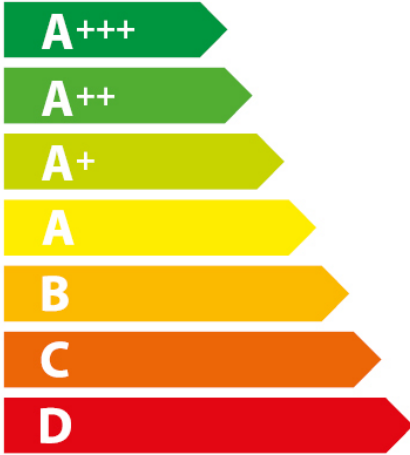

ENERG
енергия · ενεργεια

AEG

DBE5660HB 942 022 707

57
kWh/annum

ABCDEF G

ABCDEF G

ABCDEF G

68dB